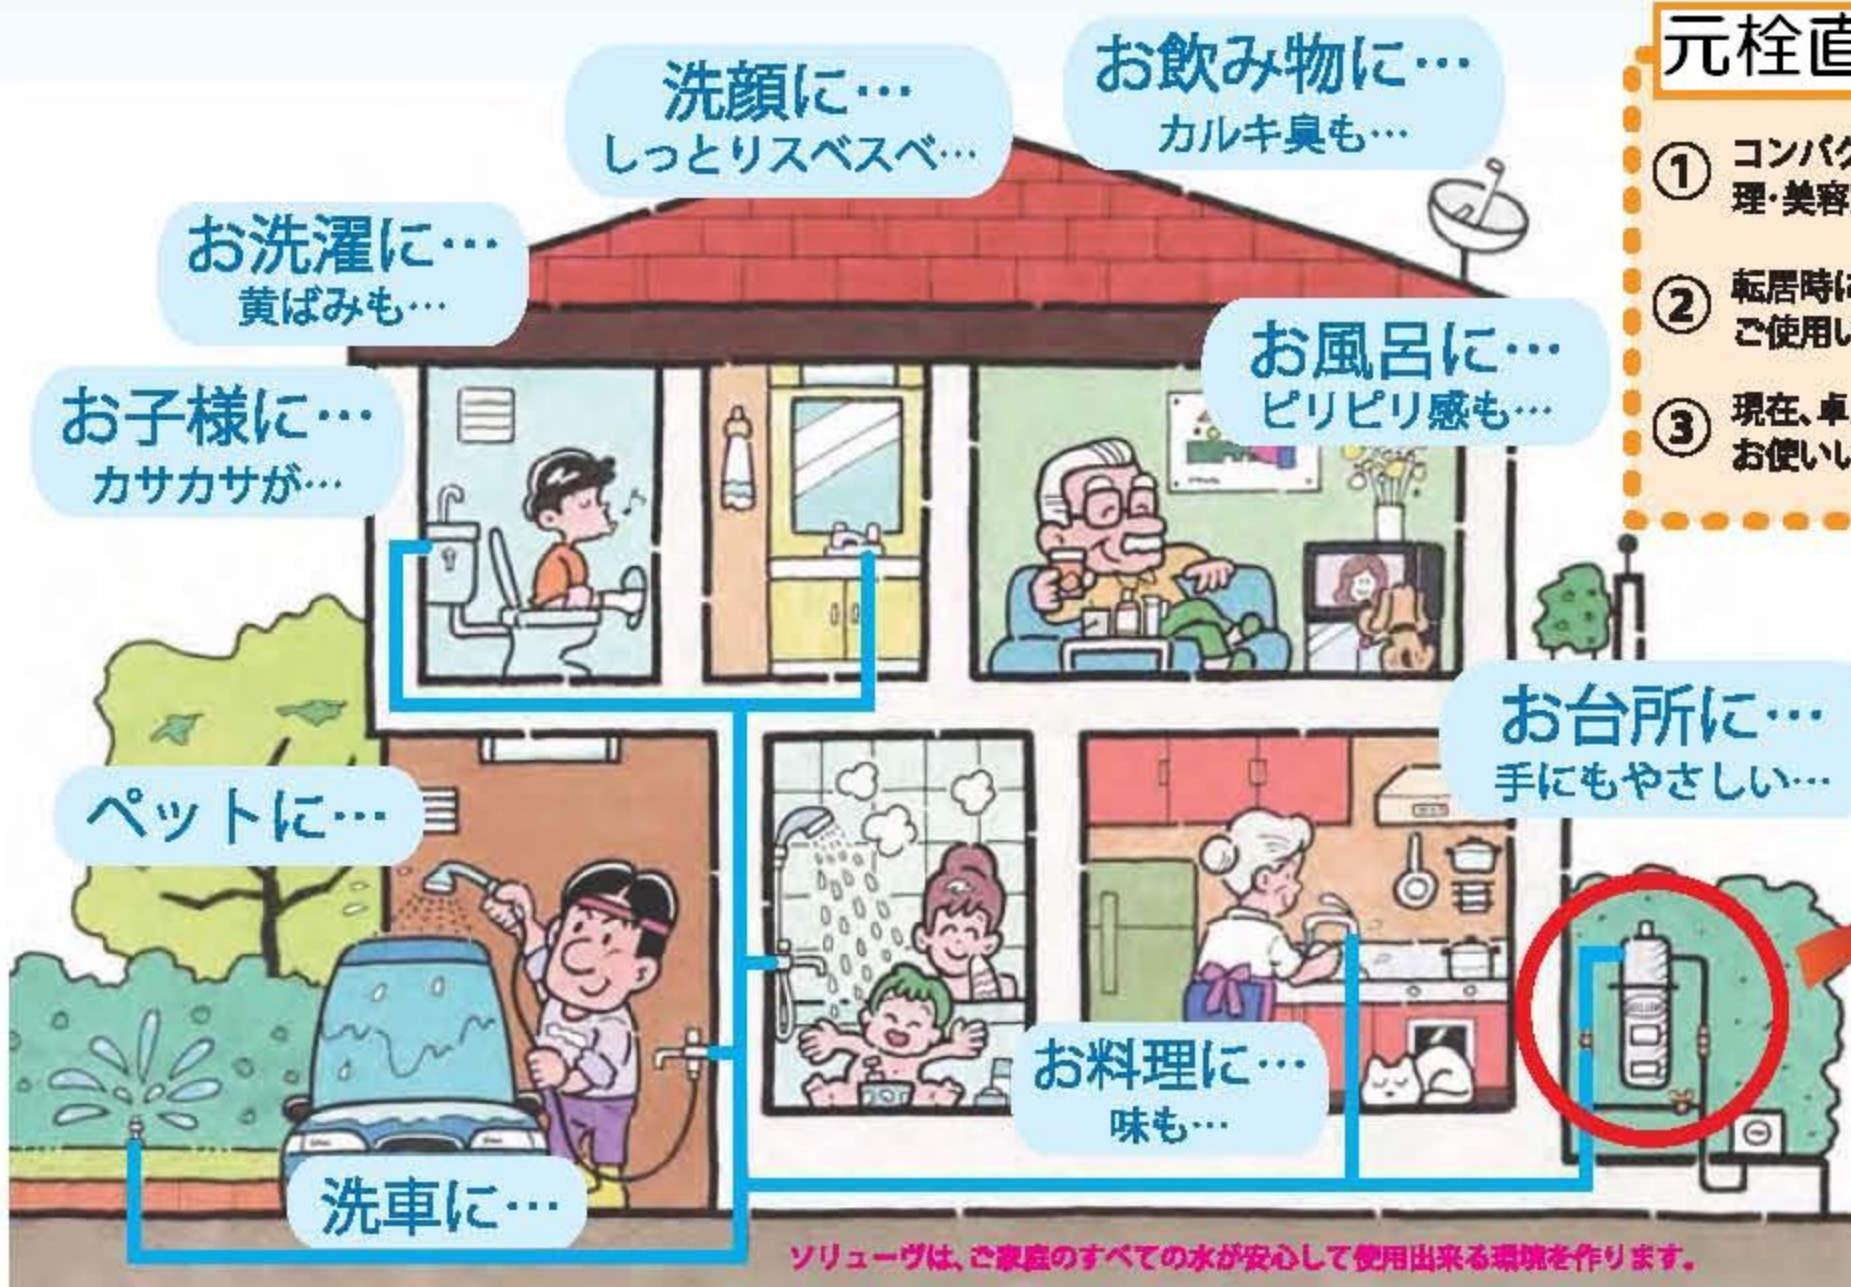

これからの時代は...

元栓直結型浄水整水装置「ソリューヴ」SH-MV型

## 放射性ヨウ素はフィルターで吸着除去します

元栓直結だから安心

- ① コンパクトなサイズで一戸建て・マンション、飲食店理・美容室にも取り付け可能です。
- ② 転居時にも新居へお持ち頂けますので、半永久的にご使用いただけます。
- ③ 現在、卓上型浄水器をお使いの方でも併用してお使いいただくこともできます。

SOLUVE 自己認証製品 水道法適合 特許 第3882057号  
本製品は賠償責任保険に加入しております

## 浄水場の水はキレイです。でも...住戸までの水道管は？

最近、浄水場の水はキレイなようです。それは、とても有り難いお話ですが、長い距離を結ぶ水道管の内部は、地域によって様々な状況です。せっかく浄水場ではキレイな澄んだ水なのに、我が家の蛇口から出る最初の水は、なぜか透明ではないということもあります。見た目には透明に見えていても、ソリューヴのフィルターを1年間使用すると、汚れ具合が目に見えて、写真のように手でさわることを躊躇する状態になります。

こんな汚れを取るだけで、とてもなめらかな優しい水に生まれ変わります

何より、飲んでも浴びても吸い込んでも、安心な水で暮らすことができるのは、とても贅沢なことではないでしょうか

配管後15年経過 水道管内部状況

未使用→使用後

埼玉県 所沢市